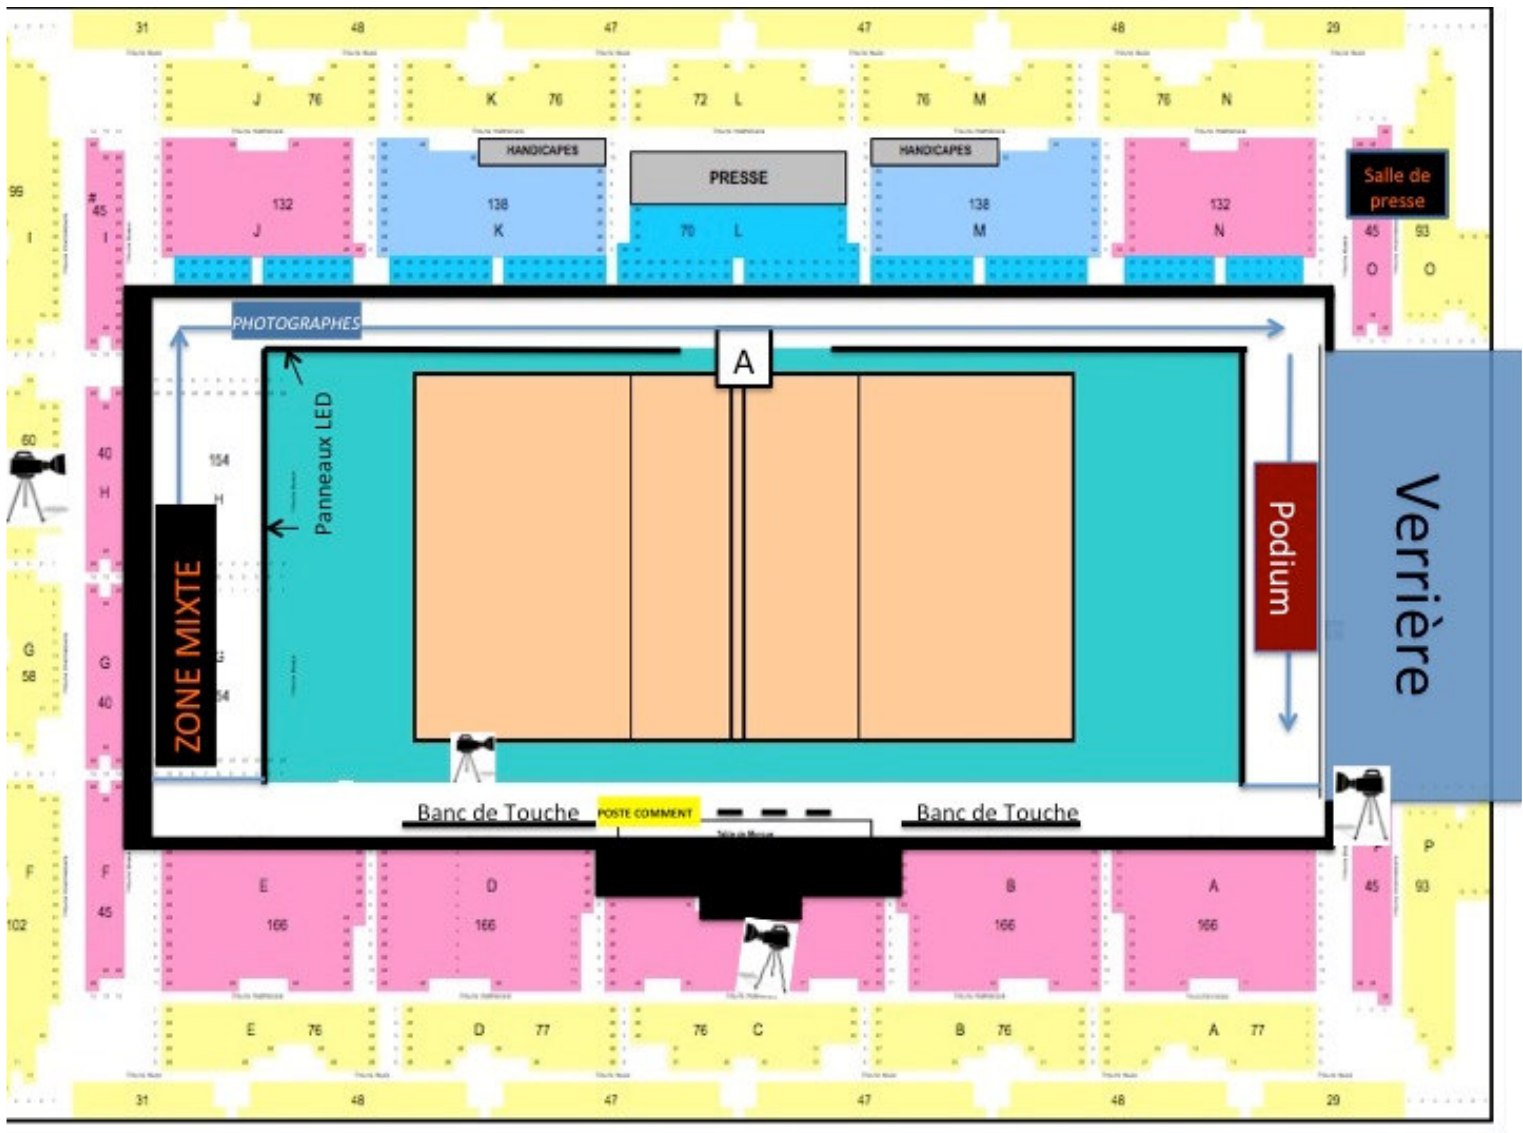

Destination : Les images seront mises à disposition au SERTE PARIS

PLAN DE LA SALLE

LA FEDERATION FRANCAISE DE VOLLEY-BALL SOUTIENT LE SIDACTION

Donnez au **110** ou sur **www.sidaction.org**

Une collecte sera organisée dans l'enceinte de Coubertin le samedi 21 mars